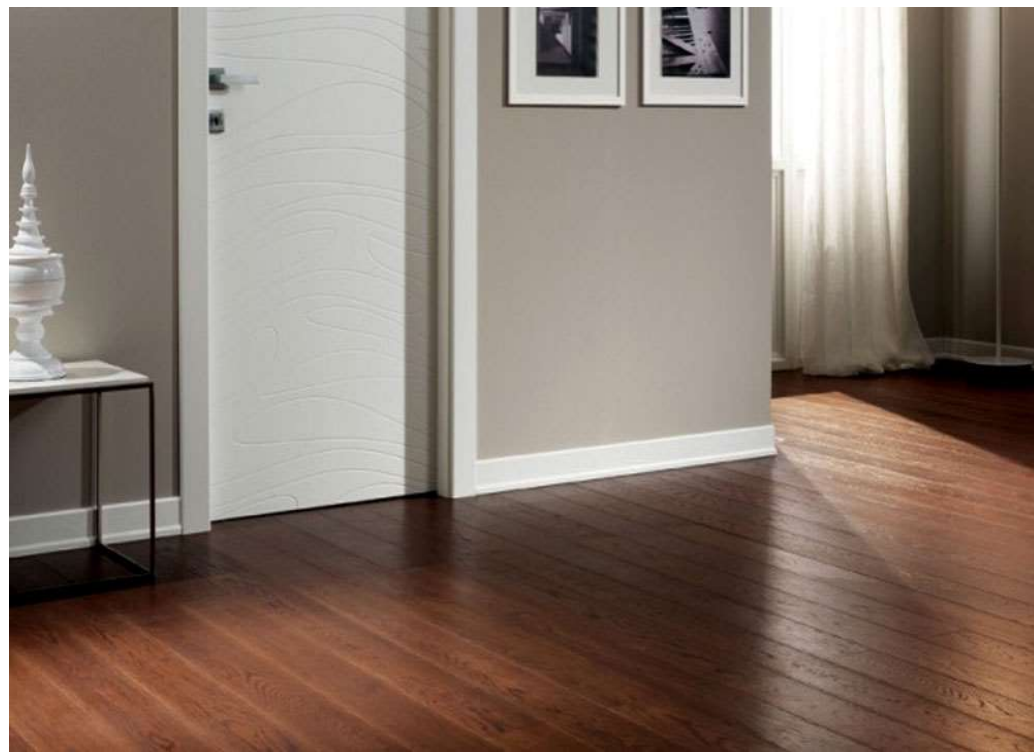

FINITURE INTERNE

PAVIMENTI

Il parquet è dedicato a coloro che amano vivere la naturale eleganza del legno nella sua forma più pura e senza tempo.

Il legno di rovere è già in sé un materiale preziosissimo che riceviamo in eredità da chi ci ha preceduto. Questo pavimento ci permette di sperimentare al meglio le sensazioni di naturalezza e benessere che da esso sprigionano. Il parquet in rovere scuro è la soluzione per rendere più eleganti gli spazi. Bello da vedere e da vivere, trasmette calore e intimità. La sua superficie presenta una tessitura grossolana e una fibratura irregolare: l'effetto cromatico che ne deriva gli conferisce un aspetto autentico e unico.

Il pavimento in rovere scuro, grazie anche alle venature che lo caratterizzano, riesce a connettersi con lo spazio che lo circonda e con la luce stessa che vi si riflette sopra. È prezioso nel dare vita ad un ambiente originale, ma anche riposante, perfetto per realizzare molti progetti di interior, tanto che viene consigliato per ogni stanza della casa

Rovere Scuro
14 x 90 x 1200 mm